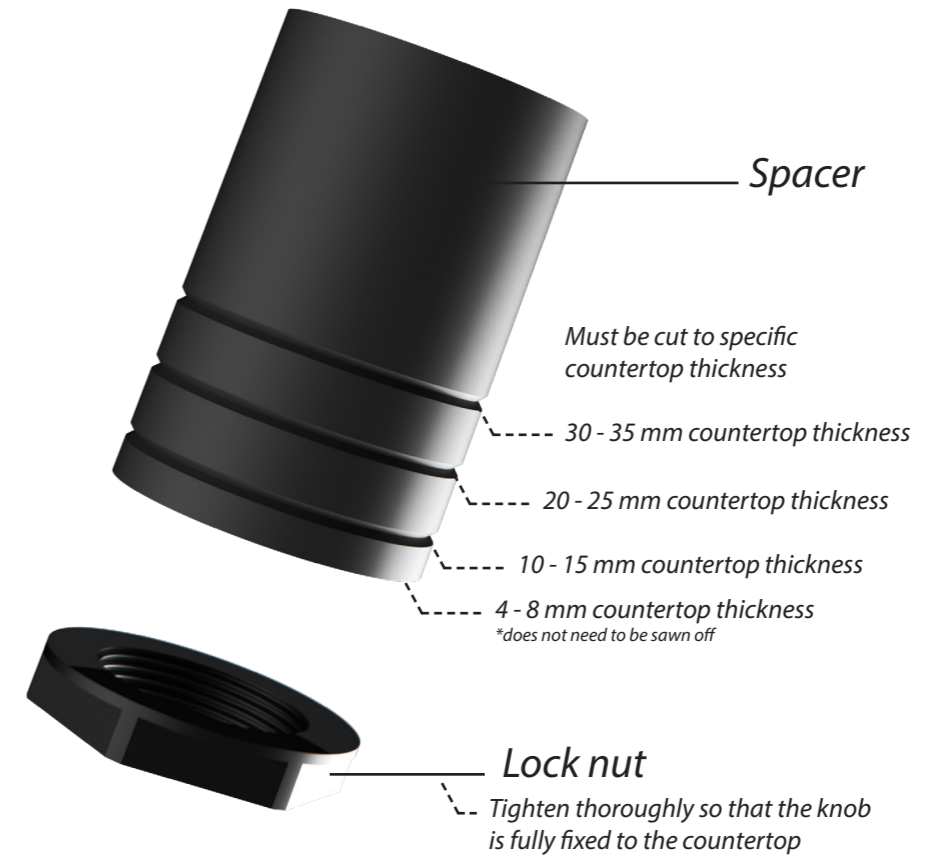

## Control knob

3D-visualization of Top Side knob

3D-visualization Front Side knob

## Dimensions control knob

Front view

Top view

## Control knob

**Technical drawing**

**Bovenaanzicht / Top view**

**Onderaanzicht / Bottom view**

**Vooraanzicht / Front view**

**Zijaanzicht / Side view**