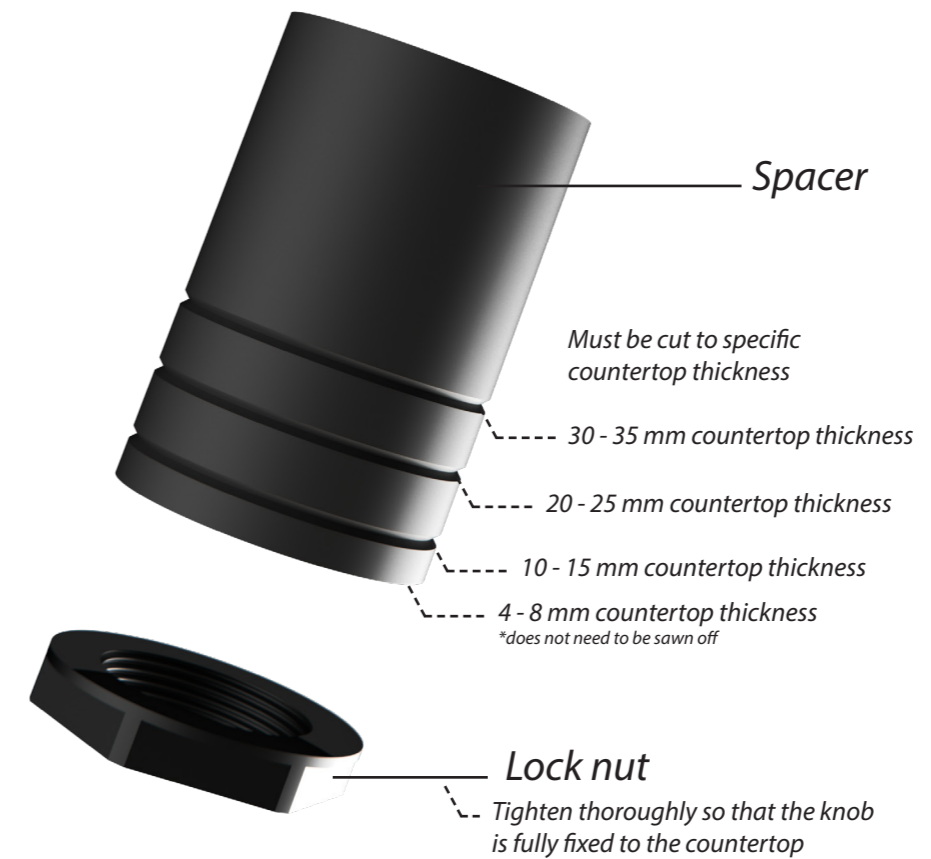

## Control knob

3D-visualization of Top Side knob

3D-visualization Front Side knob

## Dimensions control knob

Front view

Top view

## Control knob

**Technical drawing**

**Bovenaanzicht / Top view**

**Technical drawing**

**Onderaanzicht / Bottom view**

**Vooraanzicht / Front view**

**Zijaanzicht / Side view**

Installation and handling instructions