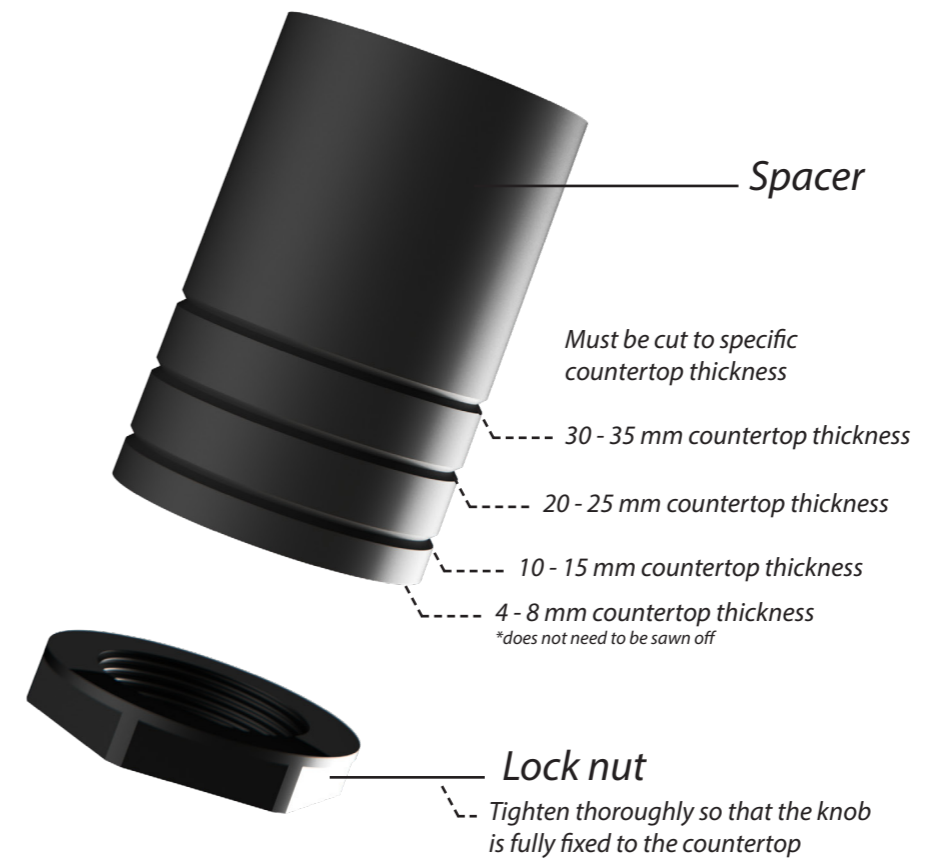

## Induction zones

Small zone

Large zone

SMALL ZONE

LARGE ZONE

## Control knob

3D-visualization of Top Side knob

3D-visualization Front Side knob

## Dimensions control knob

Front view

Top view

## Control knob

**Technical information**

**Bovenaanzicht / Top view**

**Vooraanzicht / Front view**

**Technical information**

**Onderaanzicht / Bottom view**

**Zijaanzicht / Side view**