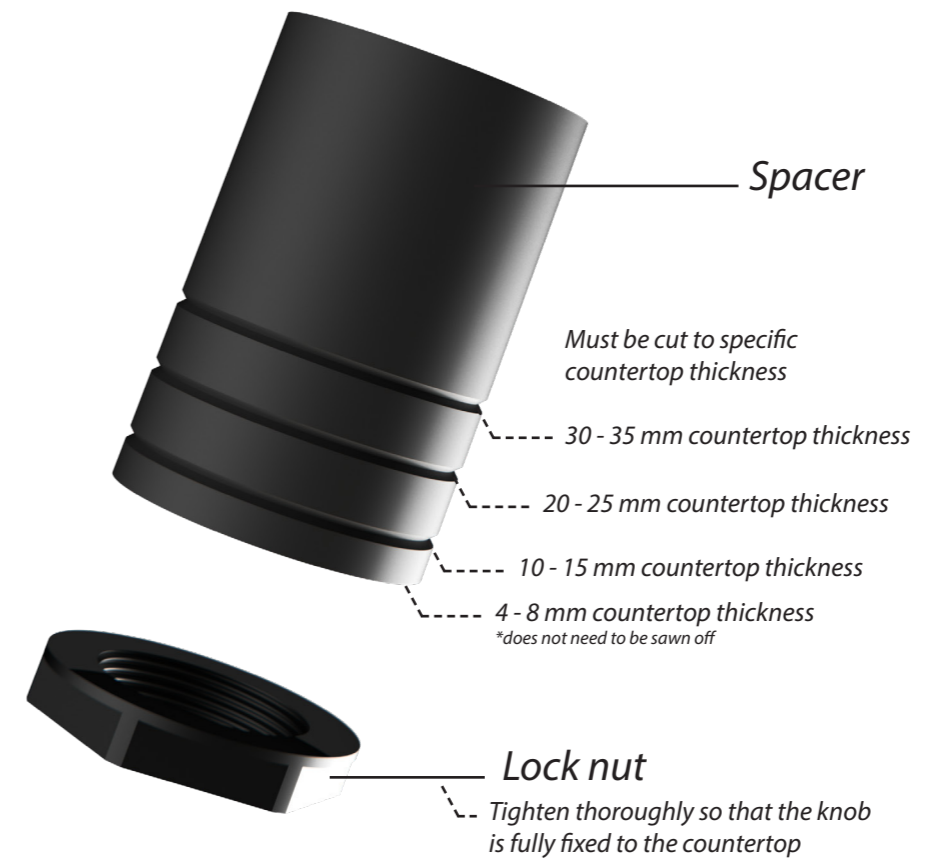

## Control knob

3D-visualization of Top Side knob

3D-visualization Front Side knob

## Dimensions control knob

Front view

Top view

## Control knob

**Bovenaanzicht / Top view**

**Onderaanzicht / Bottom view**

**Vooraanzicht / Front view**

**Zijaanzicht / Side view**