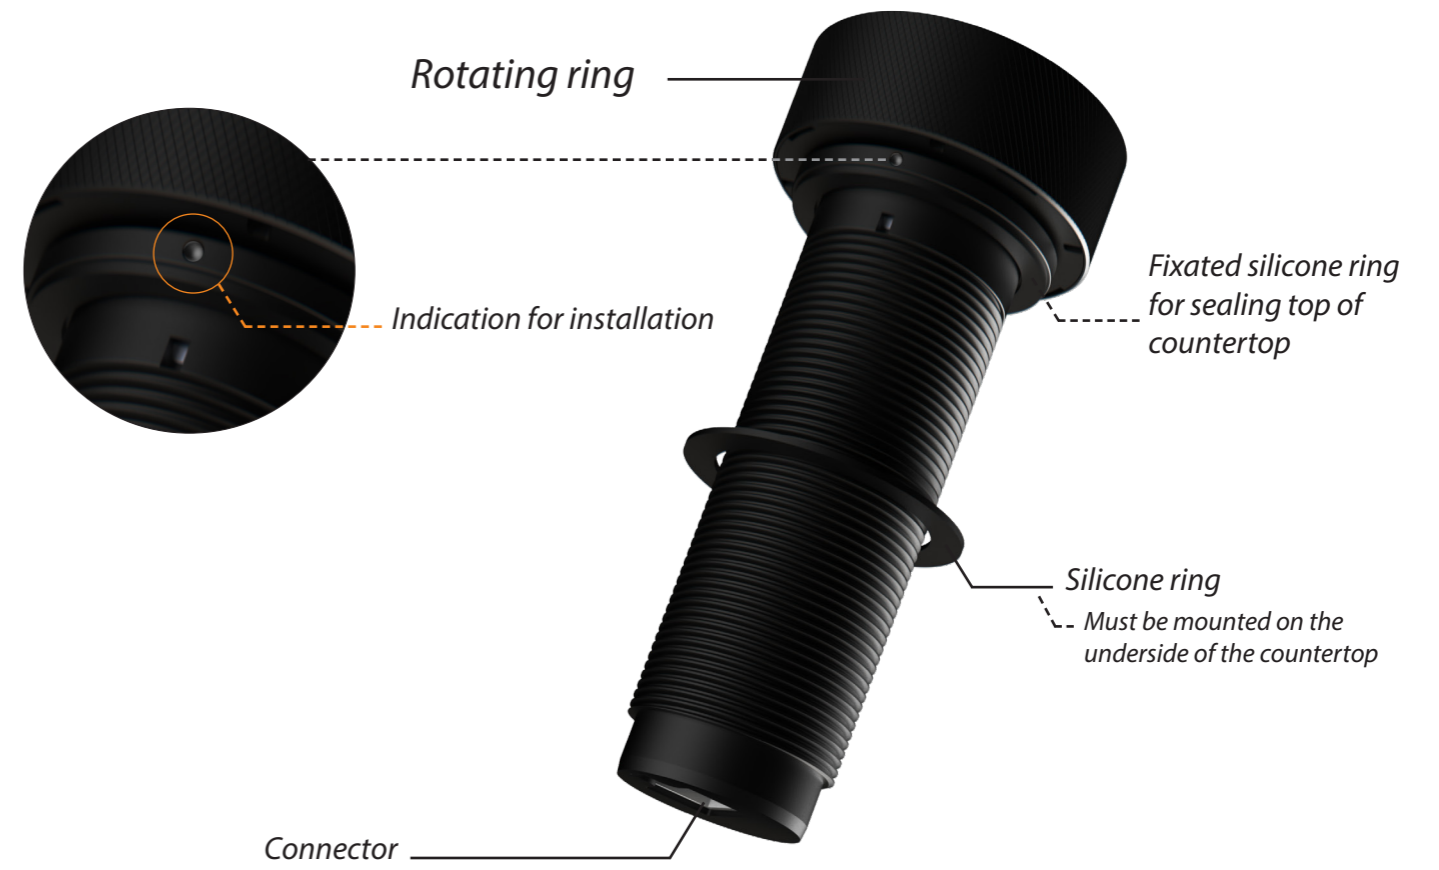

3D-visualization of Top Side knob

3D-visualization Front Side knob

Dimensions control knob

Front view

Top view

Control knob

Bovenaanzicht / Top view

Onderaanzicht / Bottom view